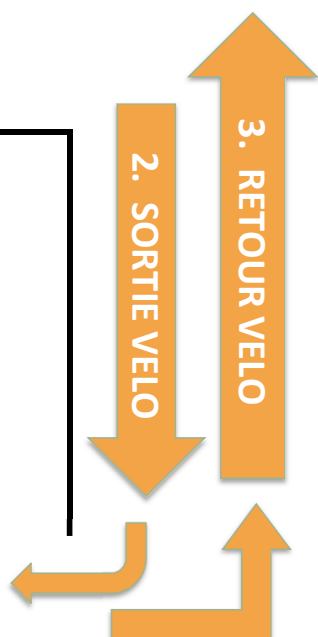

ENTREE & SORTIE  
PARC DE  
TRANSITION

**9H10** PROMO / RELAIS OPEN

**11H10** POPULAIRE ORQUES & PIRANHAS / REQUINS /  
RELAIS DECOUVERTE

ARRIVEE

RETOUR  
COURSE A  
PIED